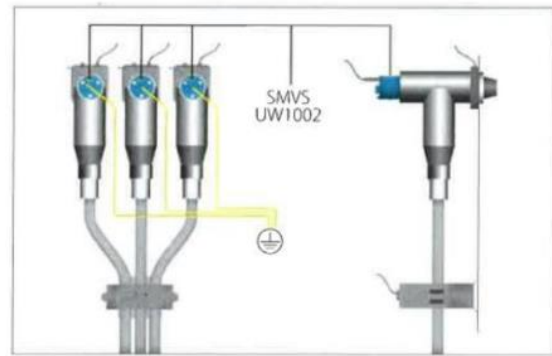

Sensor napięciowy SMVS-UW1002-2

Wszelkie pytania prosimy kierować

Zakład Obsługi Energetyki

ul. S. Kuropatwińskiej 16
95 - 100 Zgierz
fax +48 42 716 48 78

Dział Sprzedaży

+48 42 675 25 16
+48 42 675 26 21
+48 695 120 222

Internet

www.zoen.pl
zoen@zoen.pl

UWAGA:

Producent zastrzega sobie możliwość wprowadzania zmian nie ujętych w niniejszej karcie katalogowej, a wynikających z postępu technicznego.