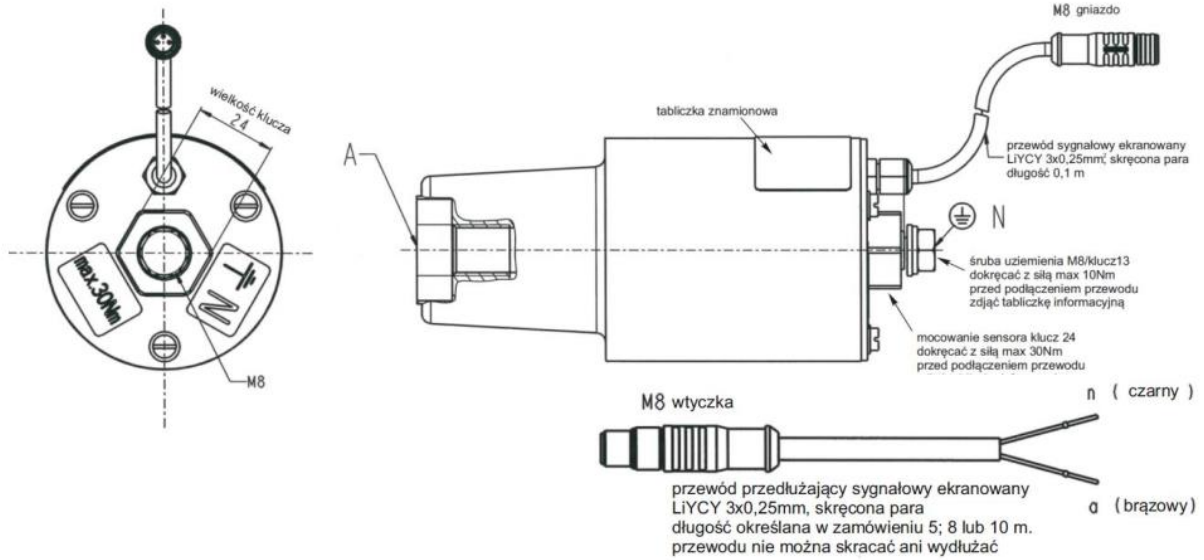

Sensor napięciowy SMVS-UW1002-2

Schemat zastępczy podłączenia sensora