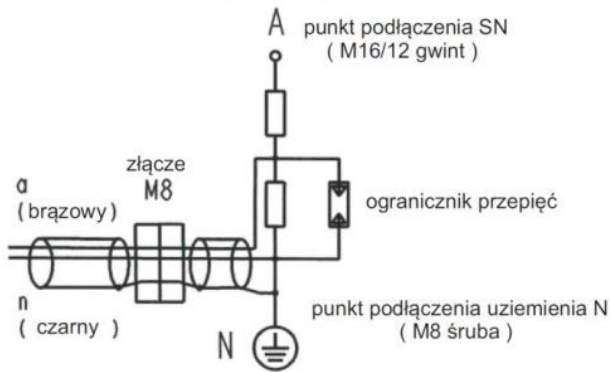

Sensor napięciowy SMVS-UW1002-2

Wszelkie pytania prosimy kierować

Zakład Obsługi Energetyki

ul. S. Kuropatwińskiej 16
95 - 100 Zgierz
fax +48 42 716 48 78

Dział Sprzedaży

+48 42 675 25 16
+48 42 675 26 21
+48 695 120 222

Internet

www.zoen.pl
zoen@zoen.pl

UWAGA:

Producent zastrzega sobie możliwość wprowadzania zmian nie ujętych w niniejszej karcie katalogowej, a wynikających z postępu technicznego.