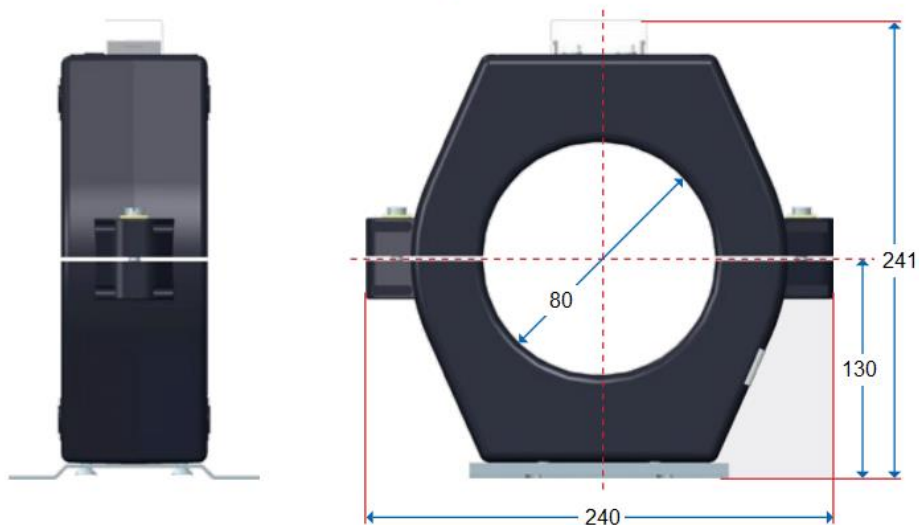

Wymiary [mm]