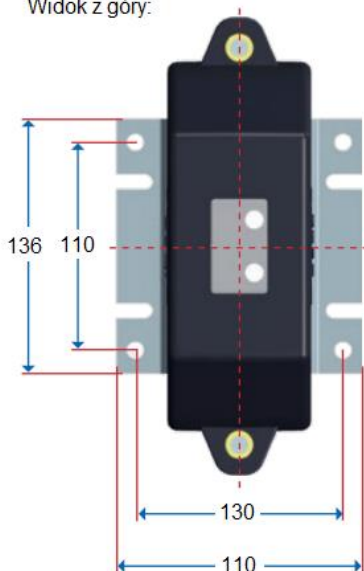

Widok z góry:

Wszelkie
pytania
prosimy
kierować

**Zakład Obsługi
Energetyki**

ul. S. Kuropatwińskiej 16
95 - 100 Zgierz
fax +48 42 716 48 78

Dział Sprzedaży

+48 42 675 25 16
+48 42 675 26 21
+48 695 120 222

Internet

www.zoen.pl
zoen@zoen.pl

UWAGA:

Producent zastrzega sobie możliwość wprowadzania zmian nie ujętych w niniejszej karcie katalogowej, a wynikających z postępu technicznego.